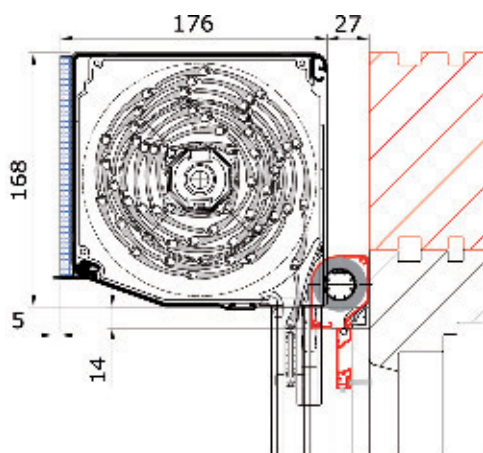

VORO PUTZ - DIE EINBAUVARIANTEN.

SECHS MÖGLICHE VARIANTEN FÜR ALLE BAULICHEN ANFORDERUNGEN.

01 MIT STURZAUSSPARUNG
VORO PUTZ Rollladen-Darstellung Kastengröße 13

02 MIT STURZAUSSPARUNG
VORO PUTZ Rollladen-Darstellung Kastengröße 16 mit 80R Lamellen

03 MIT STOCKAUFDOPPLUNG
VORO PUTZ Rollladen-Darstellung Kastengröße 16

04 MIT STOCKAUFDOPPLUNG
VORO PUTZ Raffstore-Darstellung Kastengröße 18 mit 92V Lamellen

05 MIT INTEGRIERTEM IGI-ROLLO
VORO PUTZ Rollladen-Darstellung Kastengröße 16

06 MIT INTEGRIERTEM IGI-ROLLO
VORO PUTZ Raff-Darstellung Kastengröße 16 mit 80R Lamellen