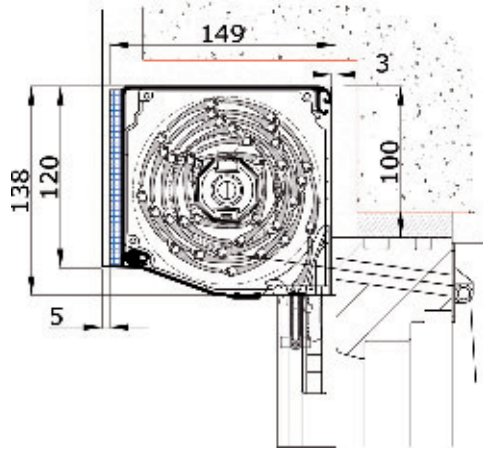

VORO PUTZ - DIE EINBAUVARIANTEN.

SECHS MÖGLICHE VARIANTEN FÜR ALLE BAULICHEN ANFORDERUNGEN.

01 MIT STURZAUSSPARUNG
VORO PUTZ Rollladen-Darstellung Kastengröße 13

02 MIT STURZAUSSPARUNG
VORO PUTZ Rollladen-Darstellung Kastengröße 16 mit 80R Lamellen

03 MIT STOCKAUFDOPPLUNG
VORO PUTZ Rollladen-Darstellung Kastengröße 16

04 MIT STOCKAUFDOPPLUNG
VORO PUTZ Raffstore-Darstellung Kastengröße 18 mit 92V Lamellen

05 MIT INTEGRIERTEM IGI-ROLLO
VORO PUTZ Rollladen-Darstellung Kastengröße 16

06 MIT INTEGRIERTEM IGI-ROLLO
VORO PUTZ Raff-Darstellung Kastengröße 16 mit 80R Lamellen