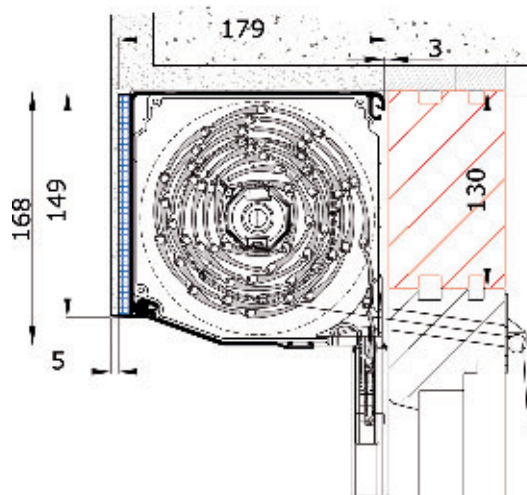

VORO PUTZ - DIE EINBAUVARIANTEN.

SECHS MÖGLICHE VARIANTEN FÜR ALLE BAULICHEN ANFORDERUNGEN.

01 MIT STURZAUSSPARUNG
VORO PUTZ Rollladen-Darstellung Kastengröße 13

02 MIT STURZAUSSPARUNG
VORO PUTZ Rollladen-Darstellung Kastengröße 16 mit 80R Lamellen

03 MIT STOCKAUFDOPPLUNG
VORO PUTZ Rollladen-Darstellung Kastengröße 16

04 MIT STOCKAUFDOPPLUNG
VORO PUTZ Raffstore-Darstellung Kastengröße 18 mit 92V Lamellen

05 MIT INTEGRIERTEM IGI-ROLLO
VORO PUTZ Rollladen-Darstellung Kastengröße 16

06 MIT INTEGRIERTEM IGI-ROLLO
VORO PUTZ Raff-Darstellung Kastengröße 16 mit 80R Lamellen