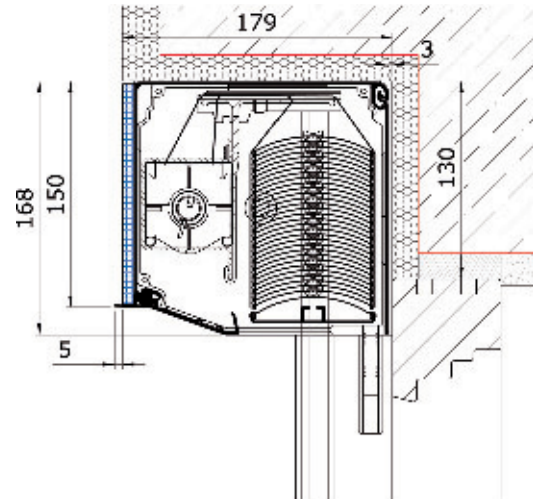

VORO PUTZ - DIE EINBAUVARIANTEN.

SECHS MÖGLICHE VARIANTEN FÜR ALLE BAULICHEN ANFORDERUNGEN.

01 MIT STURZAUSSPARUNG
VORO PUTZ Rollladen-Darstellung Kastengröße 13

02 MIT STURZAUSSPARUNG
VORO PUTZ Rollladen-Darstellung Kastengröße 16 mit 80R Lamellen

03 MIT STOCKAUFDOPPLUNG
VORO PUTZ Rollladen-Darstellung Kastengröße 16

04 MIT STOCKAUFDOPPLUNG
VORO PUTZ Raffstore-Darstellung Kastengröße 18 mit 92V Lamellen

05 MIT INTEGRIERTEM IGI-ROLLO
VORO PUTZ Rollladen-Darstellung Kastengröße 16

06 MIT INTEGRIERTEM IGI-ROLLO
VORO PUTZ Raff-Darstellung Kastengröße 16 mit 80R Lamellen