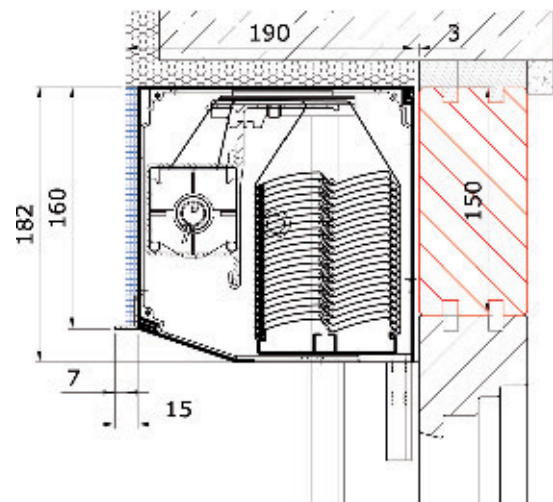

VORO PUTZ - DIE EINBAUVARIANTEN.

SECHS MÖGLICHE VARIANTEN FÜR ALLE BAULICHEN ANFORDERUNGEN.

01 MIT STURZAUSSPARUNG
VORO PUTZ Rollladen-Darstellung Kastengröße 13

02 MIT STURZAUSSPARUNG
VORO PUTZ Rollladen-Darstellung Kastengröße 16 mit 80R Lamellen

03 MIT STOCKAUFDOPPLUNG
VORO PUTZ Rollladen-Darstellung Kastengröße 16

04 MIT STOCKAUFDOPPLUNG
VORO PUTZ Raffstore-Darstellung Kastengröße 18 mit 92V Lamellen

05 MIT INTEGRIERTEM IGI-ROLLO
VORO PUTZ Rollladen-Darstellung Kastengröße 16

06 MIT INTEGRIERTEM IGI-ROLLO
VORO PUTZ Raff-Darstellung Kastengröße 16 mit 80R Lamellen